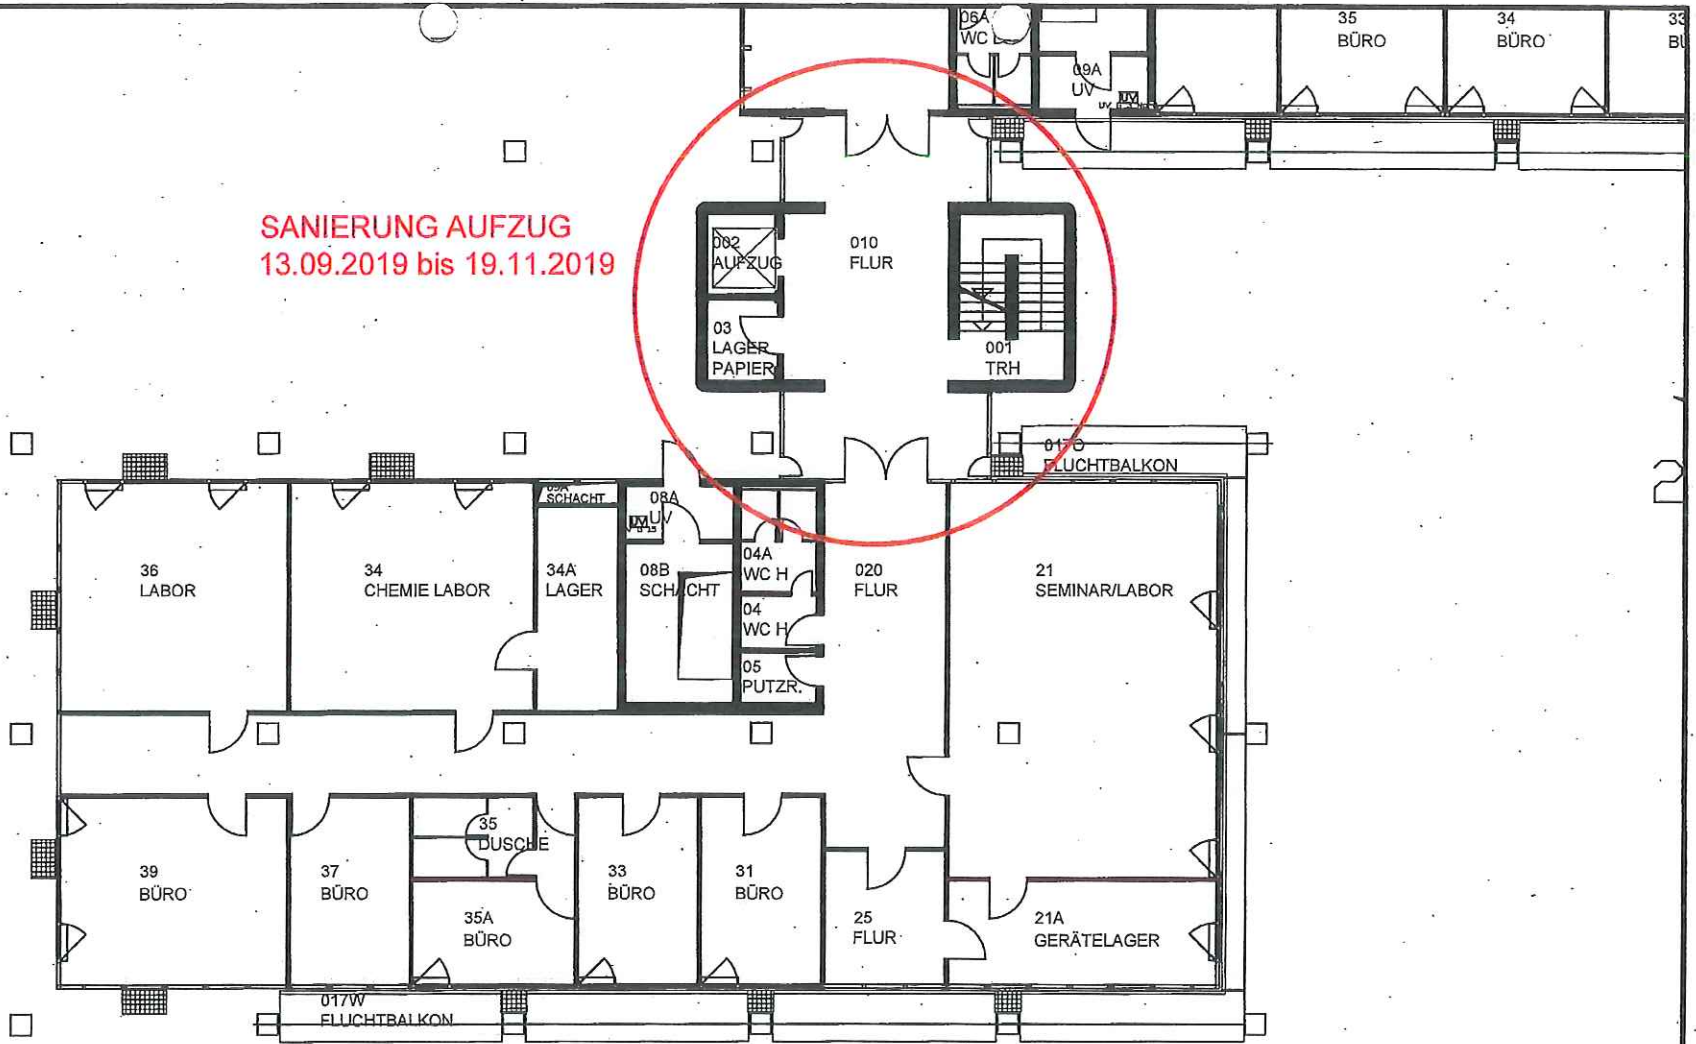

SANIERUNG AUFZUG
13.09.2019 bis 19.11.2019

2502 00

HEINRICH - HEINE - UNIVERSITÄT DUSSELDORF

SANIERUNG AUFZUG 13.09.2019 bis 19.11.2019, Gebäudebereich 25.02

Grundrisse/Bestand M. 1:200